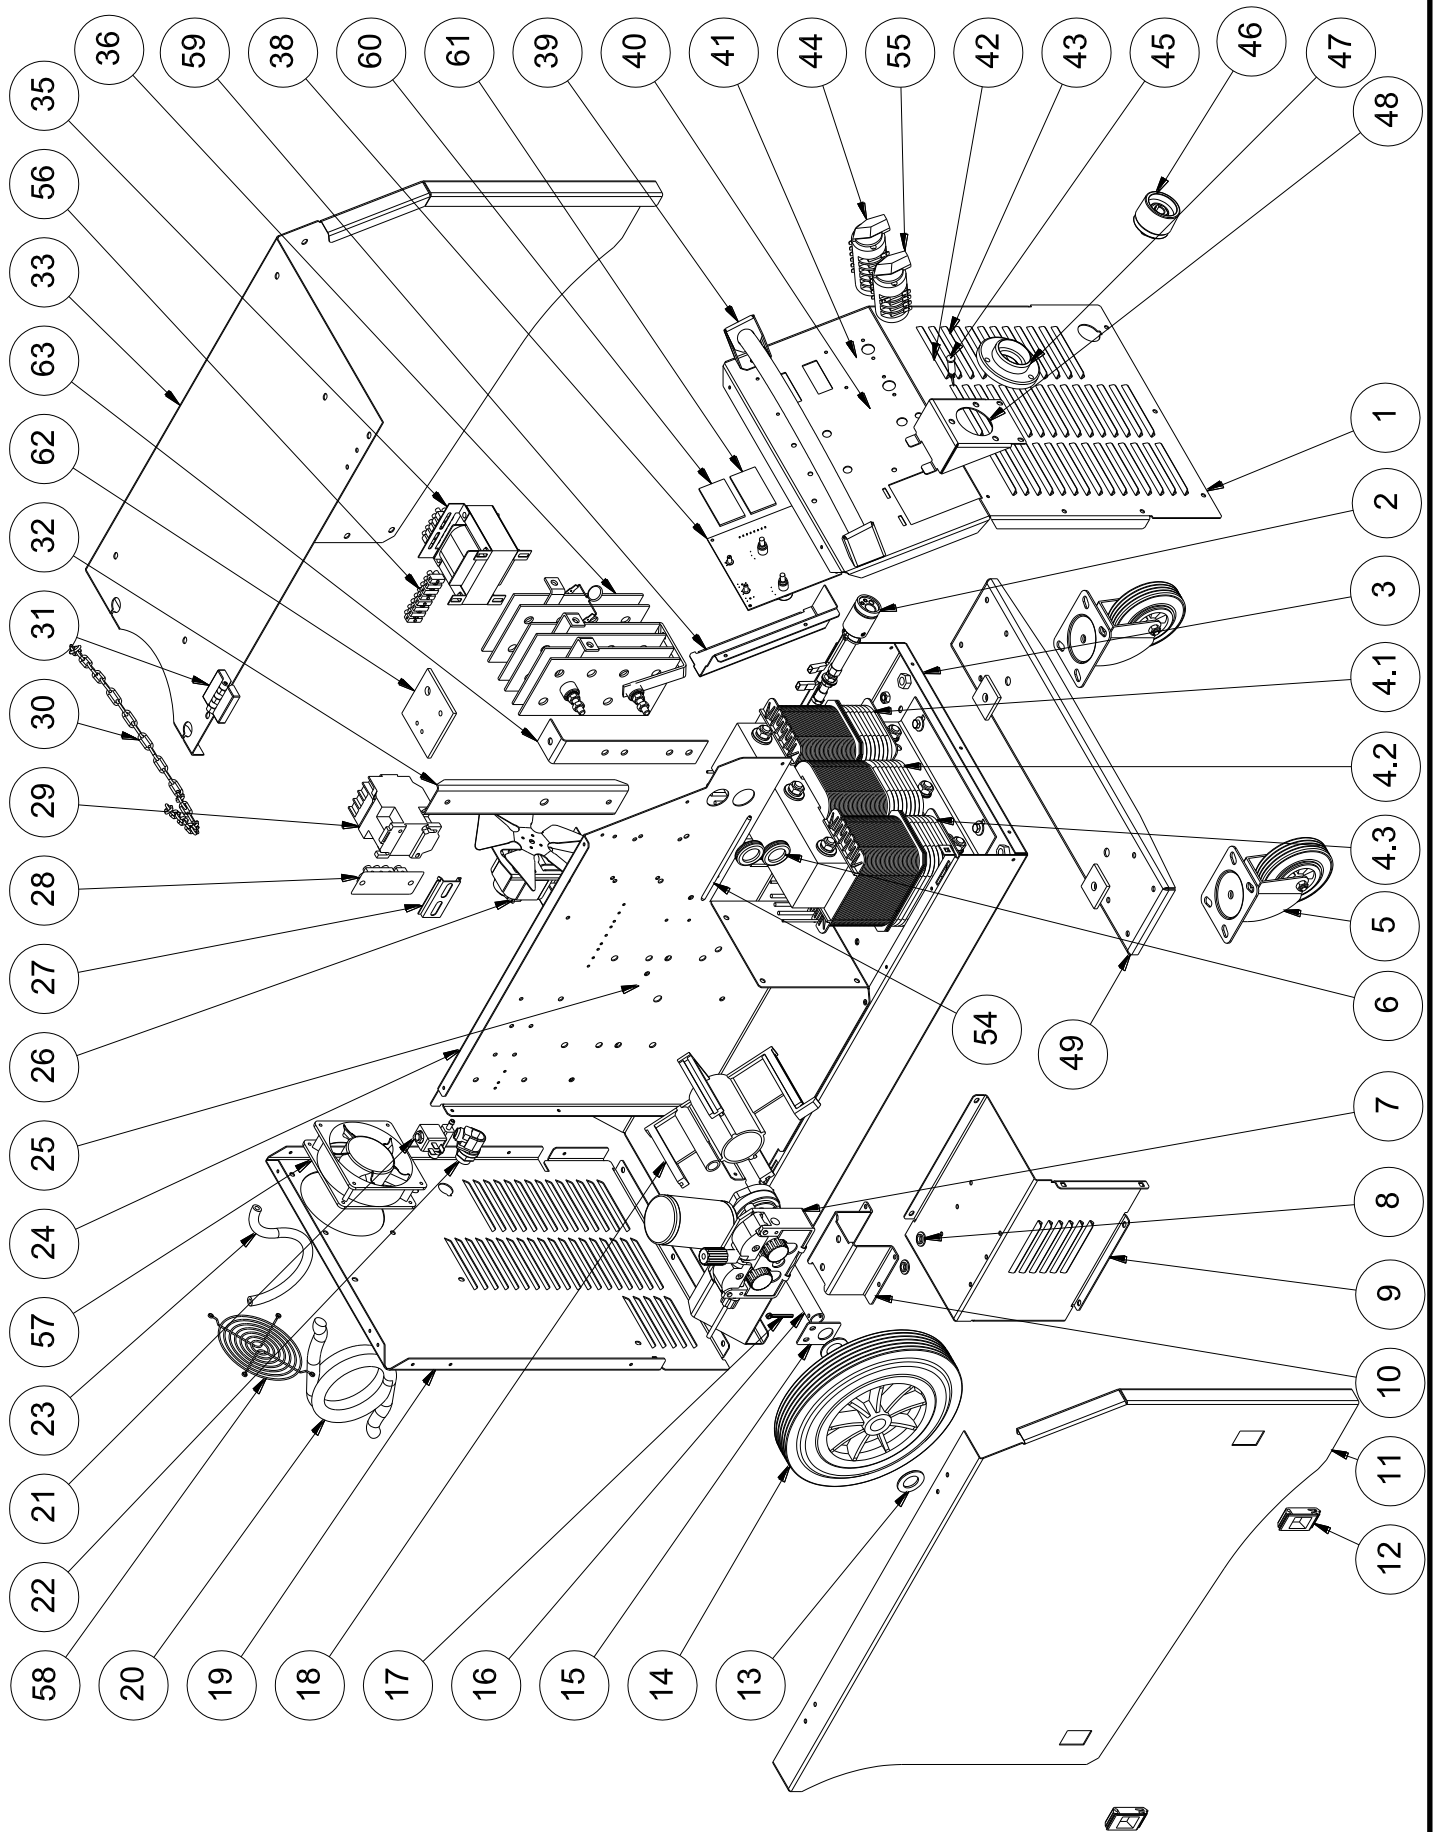

REPUESTOS. GALA MIG 4000  
PARTS LIST. GALA MIG 4000  
LISTE DES PIÈCES. GALA MIG 4000

REF: 439.88.000

1-6-18

HR-43988000 V0 1/2

230/400V-50/60Hz

REPUESTOS. GALA MIG 4000	REF: 439.88.000	1-6-18	HR-43988000 V0 2/2
PARTS LIST. GALA MIG 4000			
LISTE DES PIÈCES. GALA MIG 4000			